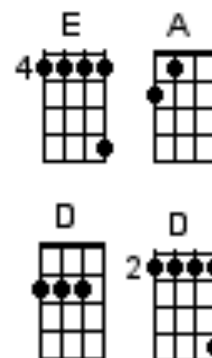

Lay down Sally (Same key as original)

Start Note G

Eric Clapton

<https://www.youtube.com/watch?v=9hQqP6RNnDE>

Intro

```
A 0 - - - - | 0-0 - - - - | 0 - - - - | 0-0 - - - - |
E - 2 - 0 - 2 | - - 2 - 0 - 2 | - 2 - 0 - 2 | - - 2 - 3 - 2 |
C - - - - - | - - - - - | - - - - - | - - - - - |
G - - - - - | - - - - - | - - - - - | - - - - - |
```